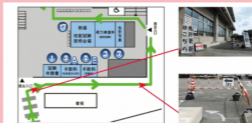

きょうとえきまえ
京都駅前
うんてんのめんきょこうしん
運転免許更新センター

けいさつしょ
警察署

どなたでも

ゆうりょう
優良

こうれいしゃ
高齢者

かくしょ こと
各署によって異なる

きょうとふけいさつじどうしゃうんてんめんきょしけんじょう きょうとえきまえうんてんのめんきょこうしん
京都府警察自動車運転免許試験場・京都駅前運転免許更新センターでは、
らいばうしの ぶんぱつ ぶんぱつ ぶんぱつ ぶんぱつ ぶんぱつ ぶんぱつ ぶんぱつ ぶんぱつ
来場者の分散による混雑緩和、待ち時間の短縮の為、専用予約サイトでの
じぜんよやく
事前予約を行っています。

よやくにんかんとく
予約に関するよくある質問等は、京都府警察のHPをご確認ください。

きょうとふこうつうあんぜんきょうかい
京都府交通安全協会のHPでは
めんきょこうしんじ なが がぞう つ
免許更新時の流れを画像付きで
ひきい
掲載しています。
こうしんよてい かた ぜび らん
更新予定の方は是非ご覧ください。

正面出入口からは入らず、右手に直進後、案内看板に従って左に曲がってください。

めんきょ じょうたい によって、こうしん ばしょ こうしゅう内容が異なります。
こうしんじ ちゅうい ものようくわ ものようくわ てもと
更新時の注意や持ち物等、詳しくはお手元のハガキと
きょうとふけいさつ きょうとふこうつうあんぜんきょうかい
京都府警察のHP、京都府交通安全協会のHPを
かくにん
ご確認ください！